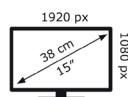

24/09/2013